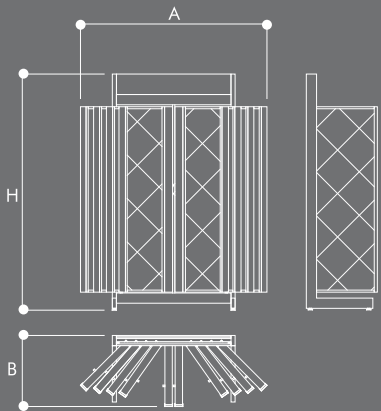

Dimensiones/Dimensions

Acabados de serie opcionales/Optional finishes series

Blanco/White Plata/Silver Grafito/Graphite Negro/Black

IMBROS

serie basics - serie ECO

Imagen/Image
Imbros Slim 20P

n° de paneles n° samples	dimensiones panel (mm) panel dimensions	dimensiones expositor (mm) display dimensions			dimensiones embalaje (mm) packaging dimensions			peso (kg) weight
		A	B	H	A	B	H	
10x2P	1800x605	1825	700	2300	2400	1000	100	188