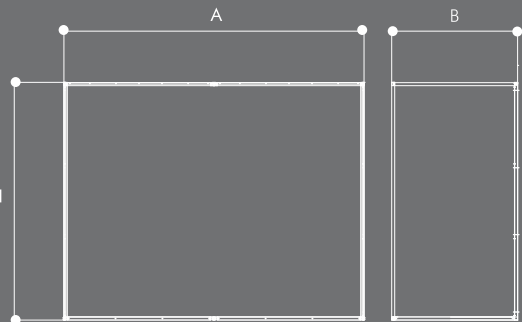

Dimensiones/Dimensions

Acabados de serie opcionales/Optional finishes series

Blanco/White Plata/Silver Grafito/Graphite Negro/Black

Iluminación de serie opcional/Optional lighting series

**AM CUBE**  
serie cube

Imagen/Image  
Am Cube

dimensiones expositor (mm)  
display dimensions

A	B	H
2100	1000	2380

dimensiones embalaje (mm)  
packaging dimensions

A	B	H
2350	300	300

peso (kg)  
weight

75