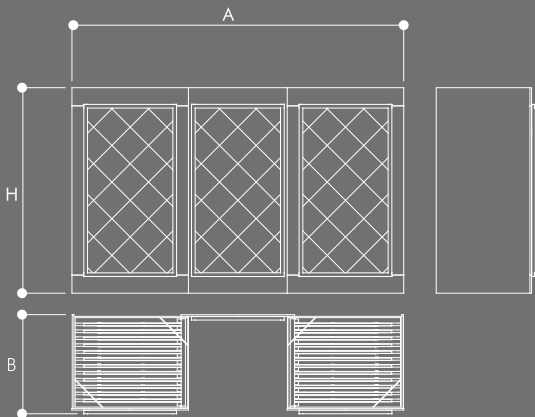

Dimensiones/Dimensions

Acabados de serie opcionales/Optional finishes series

Blanco/White Plata/Silver Grafito/Graphite Negro/Black

Opcional con iluminación Halógena 3 Focon

Opcional con iluminación Halógeno Metalico 3 Focon

Opcional con iluminación Led 3 Focon

Opcional con Paneles o Vinilos

Imagen/Image
LC 20+3P

nº de paneles nº samples	dimensiones panel (mm) panel dimensions	dimensiones expositor (mm) display dimensions			dimensiones embalaje (mm) packaging dimensions			peso (kg) weight
		A	B	H	A	B	H	
10+10P	1924x1005	3850	988	2380	2450	1200	1500 x2 bultos	750 x2 bultos
12+12P	1924x1005	3850	1148	2380	2450	1350	1500 x2 bultos	850 x2 bultos
15+15P	1924x1005	3850	1388	2380	2450	1500	1500 x2 bultos	950 x2 bultos