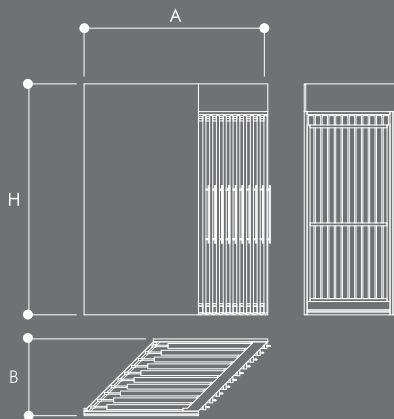

Dimensiones/Dimensions

Acabados de serie opcionales/Optional finishes series

Blanco/White Plata/Silver Grafito/Graphite Negro/Black

Iluminación de serie opcional/Optional lighting series

Imagen/Image  
Slant 10P

nº de paneles nº samples	dimensiones panel (mm) panel dimensions	dimensiones expositor (mm) display dimensions			dimensiones embalaje (mm) packaging dimensions			peso (kg) weight
		A	B	H	A	B	H	
10P	1924x1005	1895	794	2380	2300	1200	1500	400