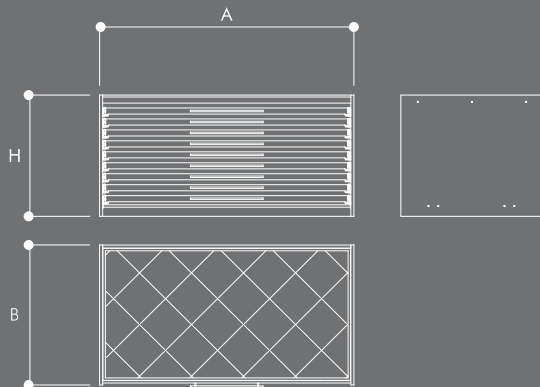

Dimensiones/Dimensions

Acabados de serie opcionales/Optional finishes series

Blanco/White Plata/Silver Grafito/Graphite Negro/Black

Iluminación de serie opcional/Optional lighting series

Imagen/Image
Tray Box 9+1P

n° de paneles n° samples	dimensiones panel (mm) panel dimensions	dimensiones expositor (mm) display dimensions			dimensiones embalaje (mm) packaging dimensions			peso (kg) weight
		A	B	H	A	B	H	
10P	1924x1005	2075	1150	1000	2150	850	1250	520
10P	2400x1005	2550	1150	1000	2550	850	1250	600