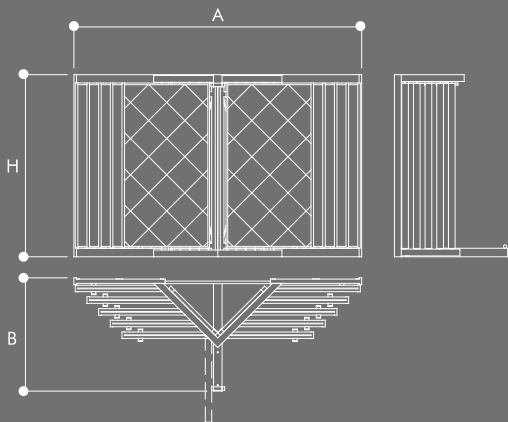

Dimensiones/Dimensions

Acabados de serie opcionales/Optional finishes series

Blanco/White Plata/Silver Grafito/Graphite Negro/Black

Iluminación de serie opcional/Optional lighting series

Imagen/Image  
Efeso 20+2p

n° de paneles n° samples	dimensiones panel (mm) panel dimensions	dimensiones expositor (mm) display dimensions			dimensiones embalaje (mm) packaging dimensions			peso (kg) weight
		A	B	H	A	B	H	
20+2P	1924x1005	3100	1100	2150	2240	1100	1100	350
24+2P	1924x1005	3170	1100	2150	2240	1190	1100	400