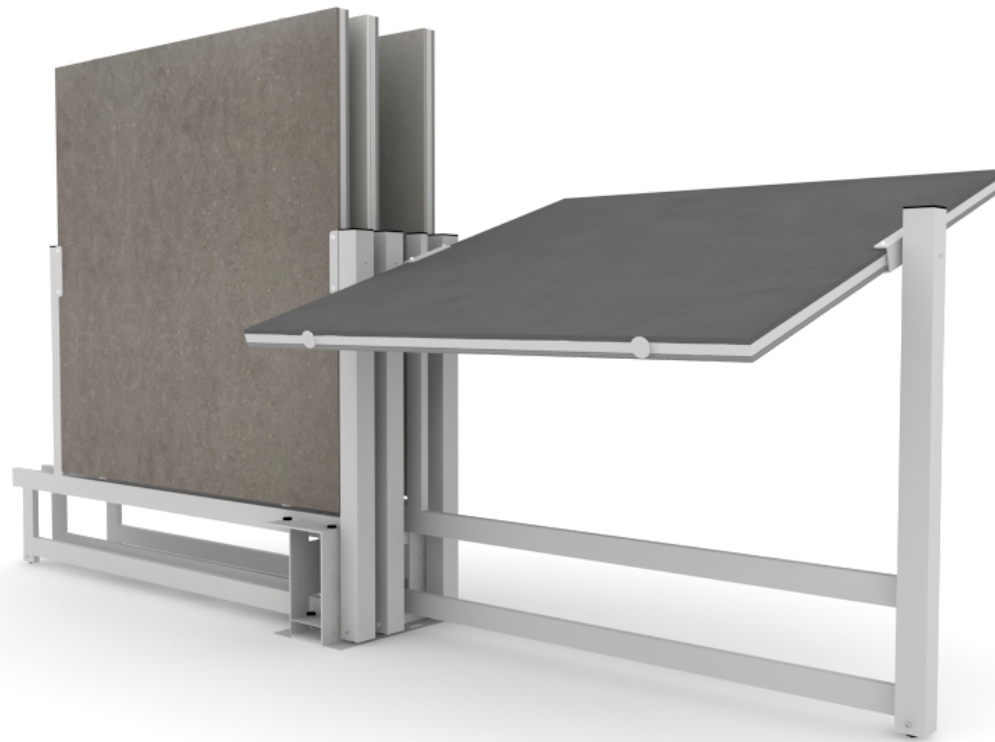

Dimensiones/Dimensions

Acabados de serie opcionales/Optional finishes series

Blanco/White Plata/Silver Grafito/Graphite Negro/Black

Ref img: BSG-SU-4P-120x120

dimensiones expositor (mm) / display dimensions