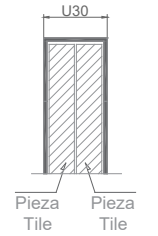

Dimensiones/Dimensions

Acabados de serie opcionales/Optional finishes series

Blanco/White Plata/Silver Grafito/Graphite Negro/Black

Ref img: BSG-SU-4P-120x120

dimensiones expositor (mm) / display dimensions

dimensiones embalaje (mm) / packaging dimensions

	4x2p				5x2p				6x2p				4x2p				5x2p				6x2p			
	A	B	H	kg	A	B	H	kg	A	B	H	kg	A	B	H	kg	A	B	H	kg	A	B	H	kg
120x120	490	1635	1535	245	595	1635	1535	284	700	1635	1535	323	542	1702	1706	275	647	1702	1706	314	752	1702	1706	305
100x100	490	1435	1335	255	595	1435	1335	264	700	1435	1335	302	542	1502	1506	285	647	1502	1506	294	752	1502	1506	316
90x90	490	1335	1235	218	595	1335	1235	255	700	1335	1235	292	542	1402	1406	248	647	1402	1406	285	752	1402	1706	278
60x120	490	1035	1535	180	595	1035	1535	208	700	1035	1535	237	542	1102	1706	210	647	1102	1706	238	752	1102	1706	240
80x80	490	1235	1135	175	595	1235	1135	204	700	1235	1135	232	542	1302	1306	205	647	1302	1306	234	752	1302	1306	235
75x75	490	1185	1085	171	595	1185	1085	200	700	1185	1085	227	542	1252	1256	201	647	1252	1256	230	752	1252	1256	231