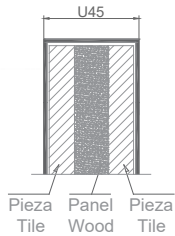

Dimensiones/Dimensions

Acabados de serie opcionales/Optional finishes series

Blanco/White Plata/Silver Grafito/Graphite Negro/Black

Ref img: BSG-SU-4P-120x120

dimensiones expositor (mm) / display dimensions

dimensiones embalaje (mm) / packaging dimensions

	4x2p				5x2p				6x2p				4x2p				5x2p				6x2p			
	A	B	H	kg	A	B	H	kg	A	B	H	kg	A	B	H	kg	A	B	H	kg	A	B	H	kg
120x120	490	1635	1535	245	595	1635	1535	284	700	1635	1535	323	542	1702	1706	275	647	1702	1706	314	752	1702	1706	305
100x100	490	1435	1335	255	595	1435	1335	264	700	1435	1335	302	542	1502	1506	285	647	1502	1506	294	752	1502	1506	316
90x90	490	1335	1235	218	595	1335	1235	255	700	1335	1235	292	542	1402	1406	248	647	1402	1406	285	752	1402	1706	278
60x120	490	1035	1535	180	595	1035	1535	208	700	1035	1535	237	542	1102	1706	210	647	1102	1706	238	752	1102	1706	240
80x80	490	1235	1135	175	595	1235	1135	204	700	1235	1135	232	542	1302	1306	205	647	1302	1306	234	752	1302	1306	235
75x75	490	1185	1085	171	595	1185	1085	200	700	1185	1085	227	542	1252	1256	201	647	1252	1256	230	752	1252	1256	231