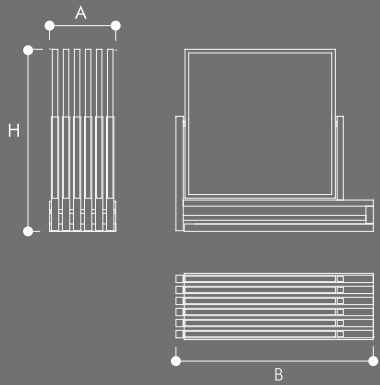

Dimensiones/Dimensions

Acabados de serie opcionales/Optional finishes series

Blanco/White Plata/Silver Grafito/Graphite Negro/Black

Ref img: BSG-SU-4P-120x120

dimensiones expositor (mm) / display dimensions

dimensiones embalaje (mm) / packaging dimensions

	4x2p				5x2p				6x2p				4x2p				5x2p				6x2p			
	A	B	H	kg	A	B	H	kg	A	B	H	kg	A	B	H	kg	A	B	H	kg	A	B	H	kg
120x120	490	1635	1535	245	595	1635	1535	284	700	1635	1535	323	542	1702	1706	275	647	1702	1706	314	752	1702	1706	305
100x100	490	1435	1335	255	595	1435	1335	264	700	1435	1335	302	542	1502	1506	285	647	1502	1506	294	752	1502	1506	316
90x90	490	1335	1235	218	595	1335	1235	255	700	1335	1235	292	542	1402	1406	248	647	1402	1406	285	752	1402	1706	278
60x120	490	1035	1535	180	595	1035	1535	208	700	1035	1535	237	542	1102	1706	210	647	1102	1706	238	752	1102	1706	240
80x80	490	1235	1135	175	595	1235	1135	204	700	1235	1135	232	542	1302	1306	205	647	1302	1306	234	752	1302	1306	235
75x75	490	1185	1085	171	595	1185	1085	200	700	1185	1085	227	542	1252	1256	201	647	1252	1256	230	752	1252	1256	231