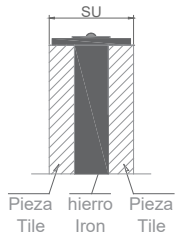

Dimensiones/Dimensions

Acabados de serie opcionales/Optional finishes series

Blanco/White Plata/Silver Grafito/Graphite Negro/Black

Ref img: BSG-SU-4P-120x120

dimensiones expositor (mm) / display dimensions

dimensiones embalaje (mm) / packaging dimensions

	4x2p				5x2p				6x2p				4x2p				5x2p				6x2p			
	A	B	H	kg	A	B	H	kg	A	B	H	kg	A	B	H	kg	A	B	H	kg	A	B	H	kg
120x120	490	1635	1535	245	595	1635	1535	284	700	1635	1535	323	542	1702	1706	275	647	1702	1706	314	752	1702	1706	305
100x100	490	1435	1335	255	595	1435	1335	264	700	1435	1335	302	542	1502	1506	285	647	1502	1506	294	752	1502	1506	316
90x90	490	1335	1235	218	595	1335	1235	255	700	1335	1235	292	542	1402	1406	248	647	1402	1406	285	752	1402	1706	278
60x120	490	1035	1535	180	595	1035	1535	208	700	1035	1535	237	542	1102	1706	210	647	1102	1706	238	752	1102	1706	240
80x80	490	1235	1135	175	595	1235	1135	204	700	1235	1135	232	542	1302	1306	205	647	1302	1306	234	752	1302	1306	235
75x75	490	1185	1085	171	595	1185	1085	200	700	1185	1085	227	542	1252	1256	201	647	1252	1256	230	752	1252	1256	231