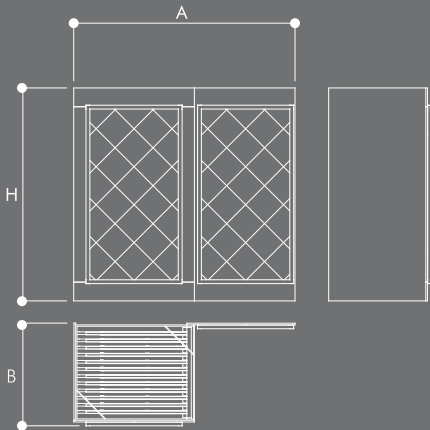

Dimensiones/Dimensions

Acabados de serie opcionales/Optional finishes series

Blanco/White Plata/Silver Grafito/Graphite Negro/Black

Iluminación de serie opcional/Optional lighting series

Imagen/Image  
LC 10+2P

n° de paneles n° samples	dimensiones panel (mm) panel dimensions	dimensiones expositor (mm) display dimensions			dimensiones embalaje (mm) packaging dimensions			peso (kg) weight
		A	B	H	A	B	H	
10+2P	1924x1005	2500	990	2380	2450	1200	1500	750
12+2P	1924x1005	2500	1148	2380	2450	1350	1500	850
15+2P	1924x1005	2500	1388	2380	2450	1500	1500	950