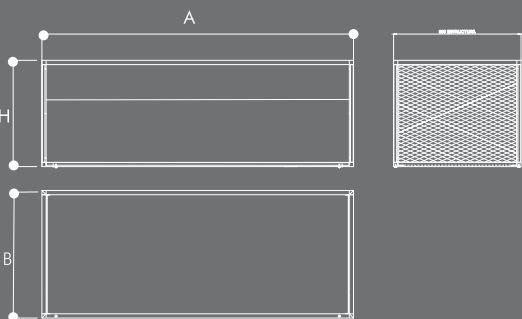

Dimensiones/Dimensions

Acabados de serie opcionales/Optional finishes series

Blanco/White Plata/Silver Grafito/Graphite Negro/Black

Iluminación de serie opcional/Optional lighting series

Imagen/Image
Cube Work

dimensiones expositor (mm)
display dimensions

| A | B | H |
|------|-----|-----|
| 1800 | 800 | 750 |

dimensiones embalaje (mm)
packaging dimensions

| A | B | H |
|---|---|---|
|---|---|---|

peso (kg)
weight