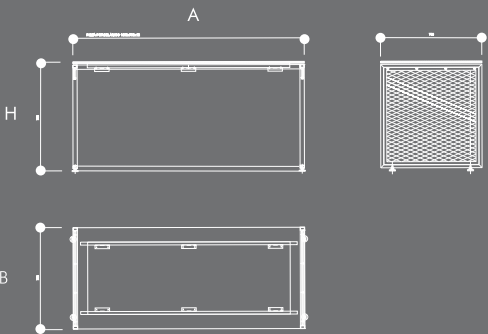

Dimensiones/Dimensions

Acabados de serie opcionales/Optional finishes series

Blanco/White Plata/Silver Grafito/Graphite Negro/Black

Iluminación de serie opcional/Optional lighting series

Imagen/Image
Cube Meeting Table

dimensiones expositor (mm)
display dimensions

dimensiones embalaje (mm)
packaging dimensions

peso (kg)
weight

A	B	H
1600	800	750

A	B	H

A	B	H

A	B	H

--	--	--