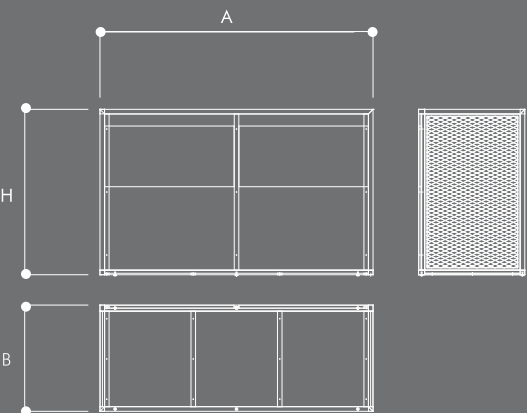

Dimensiones/Dimensions

Acabados de serie opcionales/Optional finishes series

Blanco/White Plata/Silver Grafito/Graphite Negro/Black

Iluminación de serie opcional/Optional lighting series

Imagen/Image
Desk Cube

dimensiones expositor (mm)
display dimensions

A	B	H
2000	500	1000

dimensiones embalaje (mm)
packaging dimensions

A	B	H

peso (kg)
weight