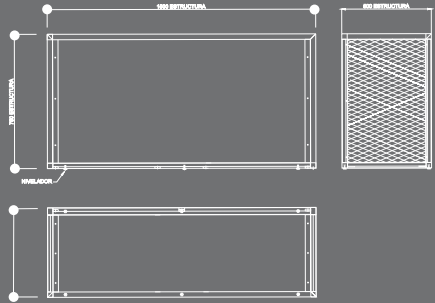

Dimensiones/Dimensions

A

H

B

Acabados de serie opcionales/Optional finishes series

Blanco/White Plata/Silver Grafito/Graphite Negro/Black

Iluminación de serie opcional/Optional lighting series

Imagen/Image
Cube Table

dimensiones expositor (mm)
display dimensions

dimensiones embalaje (mm)
packaging dimensions

peso (kg)
weight

A	B	H
1500	500	750

A	B	H

A	B	H

A	B	H