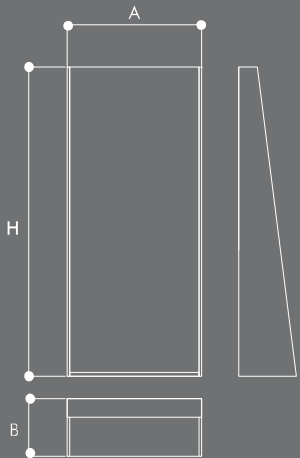

Dimensiones/Dimensions

Acabados de serie opcionales/Optional finishes series

Blanco/White Plata/Silver Grafito/Graphite Negro/Black

TILDED 1000
serie tech fustechnic

Imagen/Image
TECH Fustechnic - Tilded 1000

dimensiones expositor (mm)
display dimensions

A	B	H
1036	445	2380

Elemento que siempre se utilizará como parte de un conjunto.
Las dimensiones del conjunto, del embalaje y el peso, variarán
dependiendo de la composición.

Element that will always be used as a part of a set in a
technical area/wall.

Measures of the set, packing and weight would change
depending of the choice of the elements.