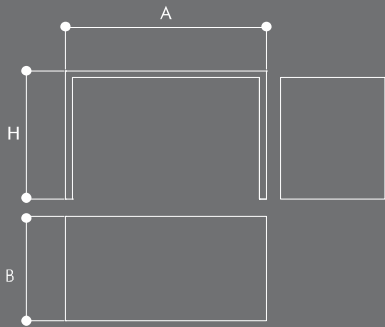

Dimensiones/Dimensions

Acabados de serie opcionales/Optional finishes series

Blanco/White Plata/Silver Grafito/Graphite Negro/Black

Imagen/Image
Tech Fustechnic - Box 1Table

Modelo
Model

dimensiones expositor (mm)
display dimensions

A B H

1Table 1502 802 910

2Table 2904 802 910

3Table 4306 802 910

Elemento que siempre se utilizará como parte de un conjunto.
Las dimensiones del conjunto, del embalaje y el peso, variarán
dependiendo de la composición.

Element that will always be used as a part of a set in a
technical area/wall.

Measures of the set, packing and weight would change
depending of the choice of the elements.