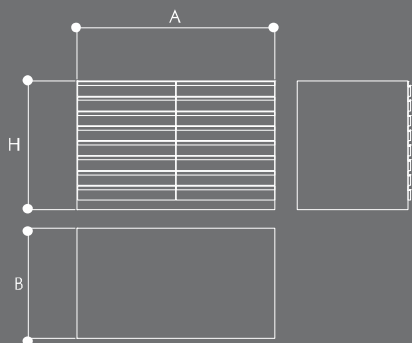

Dimensiones/Dimensions

Acabados de serie opcionales/Optional finishes series

Blanco/White Plata/Silver Grafito/Graphite Negro/Black

Imagen/Image  
Tech Fustechnic - Box Eight

dimensiones expositor (mm)  
display dimensions

A	B	H
1400	800	910

Elemento que siempre se utilizará como parte de un conjunto.  
Las dimensiones del conjunto, del embalaje y el peso, variarán  
dependiendo de la composición.

Element that will always be used as a part of a set in a  
technical area/wall.

Measures of the set, packing and weight would change  
depending of the choice of the elements.