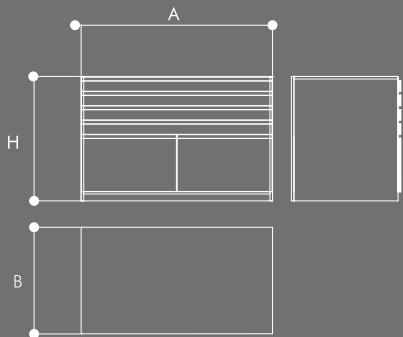

Dimensiones/Dimensions

Acabados de serie opcionales/Optional finishes series

Blanco/White Plata/Silver Grafito/Graphite Negro/Black

BOX SIX
serie tech fustechnic

Imagen/Image
Tech Fustechnic - Box Six

dimensiones expositor (mm)
display dimensions

A	B	H
1400	800	910

Elemento que siempre se utilizará como parte de un conjunto.
Las dimensiones del conjunto, del embalaje y el peso, variarán dependiendo de la composición.

Element that will always be used as a part of a set in a technical area/wall.
Measures of the set, packing and weight would change depending of the choice of the elements.