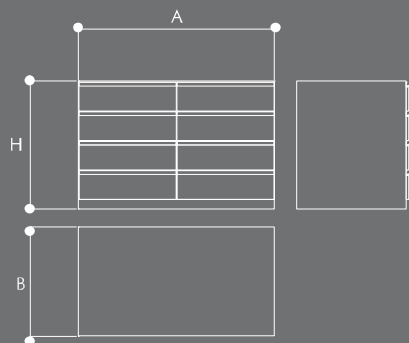

Dimensiones/Dimensions

Acabados de serie opcionales/Optional finishes series

Blanco/White Plata/Silver Grafito/Graphite Negro/Black

Imagen/Image
Tech Fustechnic - Box Four

dimensiones expositor (mm)
display dimensions

A	B	H
1400	800	910

Elemento que siempre se utilizará como parte de un conjunto.
Las dimensiones del conjunto, del embalaje y el peso, variarán
dependiendo de la composición.

Element that will always be used as a part of a set in a
technical area/wall.

Measures of the set, packing and weight would change
depending of the choice of the elements.