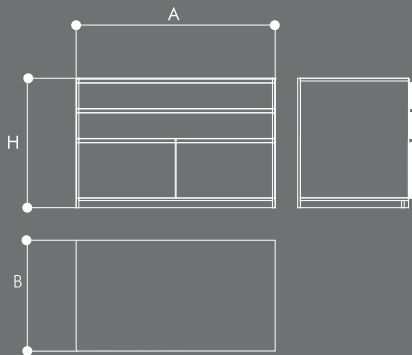

Dimensiones/Dimensions

Acabados de serie opcionales/Optional finishes series

Blanco/White Plata/Silver Grafito/Graphite Negro/Black

**BOX THREE**  
serie tech fustechnic

Imagen/Image  
Tech Fustechnic - Box Three

dimensiones expositor (mm)  
display dimensions

A	B	H
1400	800	910

Elemento que siempre se utilizará como parte de un conjunto.  
Las dimensiones del conjunto, del embalaje y el peso, variarán  
dependiendo de la composición.

Element that will always be used as a part of a set in a  
technical area/wall.

Measures of the set, packing and weight would change  
depending of the choice of the elements.