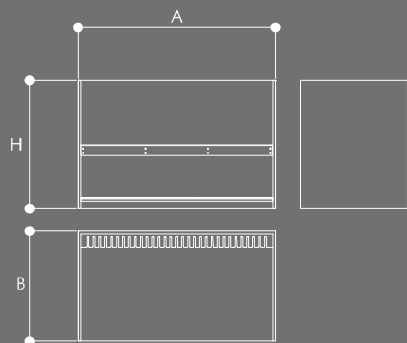

Dimensiones/Dimensions

Acabados de serie opcionales/Optional finishes series

Blanco/White Plata/Silver Grafito/Graphite Negro/Black

Imagen/Image
Tech Fustechnic - Box One

dimensiones expositor (mm)
display dimensions

A	B	H
1400	780	910

Elemento que siempre se utilizará como parte de un conjunto.
Las dimensiones del conjunto, del embalaje y el peso, variarán
dependiendo de la composición.

Element that will always be used as a part of a set in a
technical area/wall.

Measures of the set, packing and weight would change
depending of the choice of the elements.